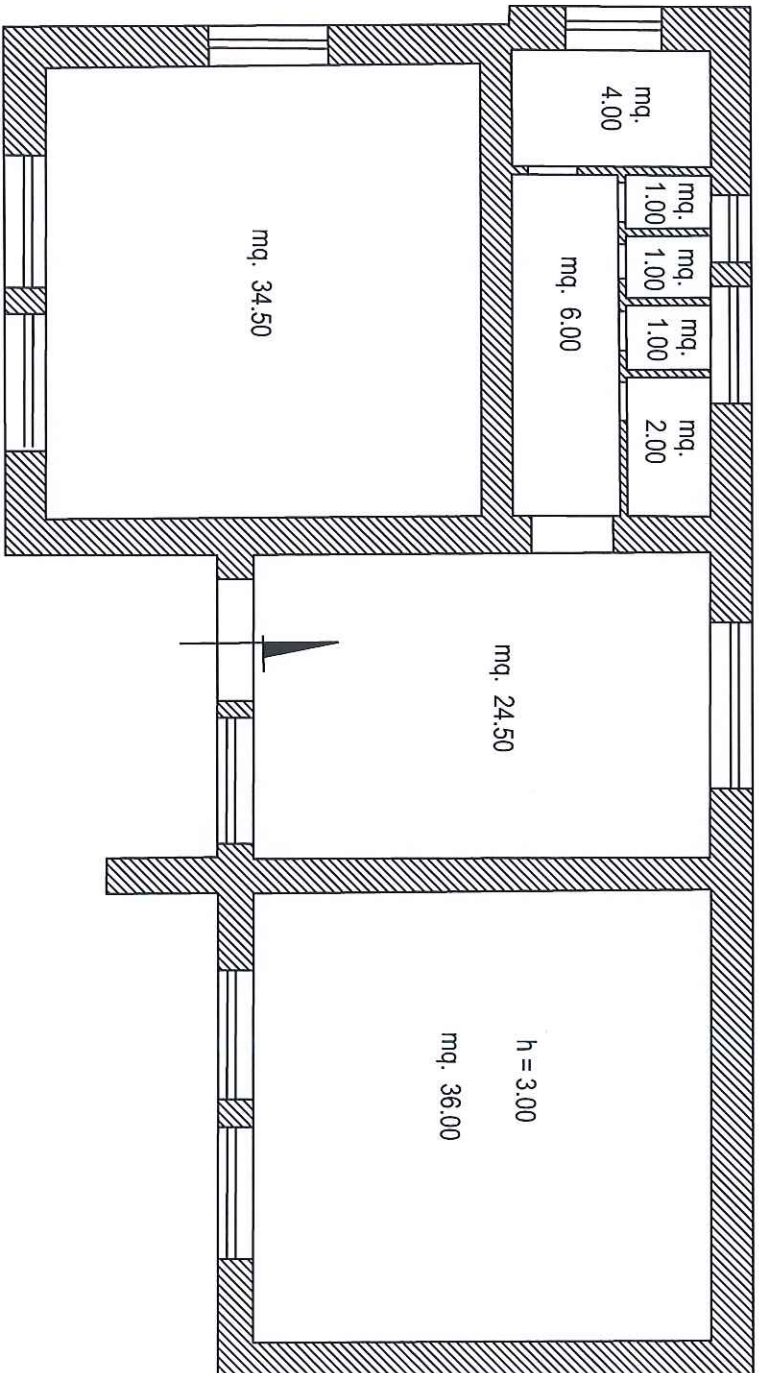

IMMOBILE COMUNALE EX SCUOLA RURALE DI PIAN DI ZUCCHERO

ASSOCIAZIONE: " _____ "

SUPERFICIE NETTA MQ. 110

Scala 1:100

ORIGINALI
IL SEGRETARIO GENERALE
L'Arch. Maria Grazia Fontana