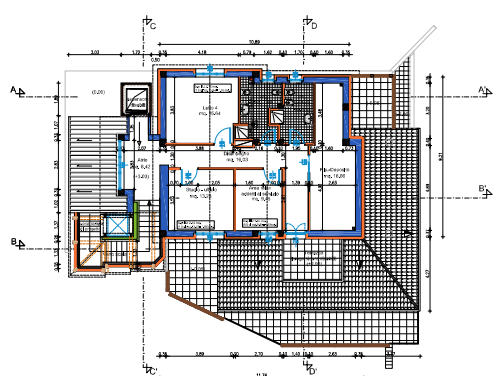

PIANTA PIANO SEMINTERRATO

PIANTA PIANO TERRA

PIANTA PIANO PRIMO

PIANTA COPERTURA

**COMUNE DI POTENZA**

**PROGETTO DEFINITIVO - ESECUTIVO**

Casa Famiglia "DOPO DI NOI"  
Contrada Mennuciano - Potenza

**PIANTE REVISIONATE TECNICHE**

Data elaborazione:	luglio 2019	luglio 2019	luglio 2019
Disegnato:	30 luglio 2019	dicembre 2019	dicembre 2019
Progettista:	Arch. Rossana ALAGIA		
Approvato:	Ing. Giuseppe D'Alvairando	Ing. Alessandro Laguarda	Ing. Pietro Raffaele Dipolito
Responsabile del procedimento:	Geom. Carlo GIORDANO		